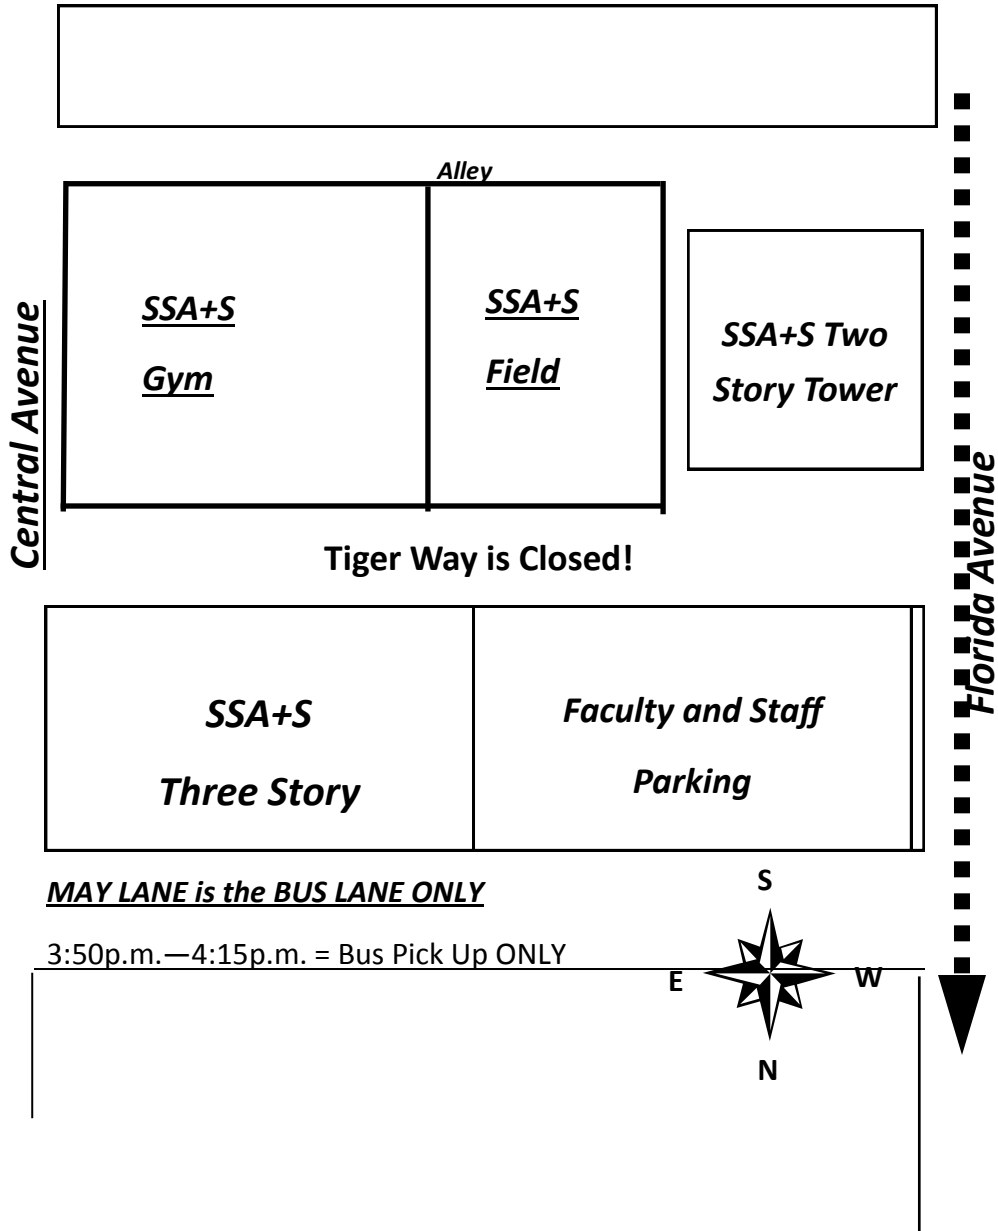

# Use the Parent Car Line

Friday, October 9th, is the last day that students will be allowed to cross Central Avenue. All walking students will travel north or south on Central Avenue out of our school zone.

**Picking up your child on Central Avenue is not safe and is in violation of city regulations.**

We urge all parents to use the car line. We have lengthened car line, traveling north on Florida to 10th St., in an effort to improve its efficiency.

**Sarasota School of Arts and Sciences Traffic Pattern 2015-16**

Boulevard of the Arts

El viernes, 9 de octubre, es el último día que los alumnos podrán cruzar la Avenida Central. Todos los estudiantes a pie viajarán norte o sur en la Avenida Central de nuestra zona escolar.

**Recoger a su hijo en la Avenida Central no es segura y está en violación de los reglamentos de la ciudad.**

Instamos a todos los padres a utilizar la línea del coche. Hemos alargado la línea del coche, viajando norte en la Avenida de la Florida a la calle 10., en un esfuerzo para mejorar su eficiencia.